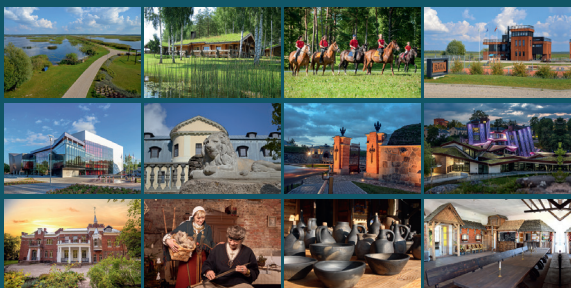

RĒZEKNES NOVADS

latgale.travel

LATGALES TŪRISMA PORTĀLS

VISAS TŪRISMA IESPĒJAS VIENUVIET:

- Tūrisma karte
- Apskates objekti
- Maršruti
- Aktīvā atpūta
- Naktsmītnes
- Pasākumi

Laipni lūgti Latgales reģionā!