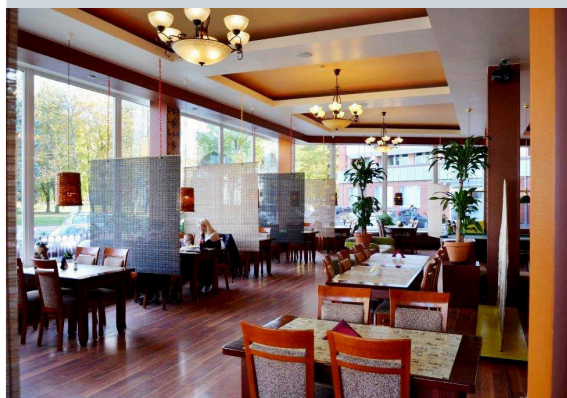

KONFERENČU/SEMINĀRU TELPAS RĒZEKNĒ