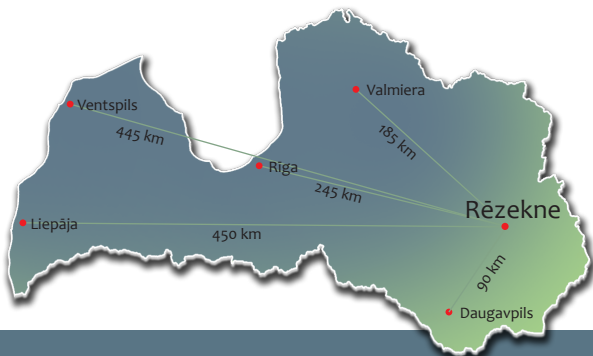

DARĪJUMU TŪRISMA CEĻVEDIS RĒZEKNE UN APKĀRTNE

Rēzekne
pilsēta Latgales sirdī

KĀ NOKĻŪT RĒZEKNĒ?

Rīga-Rēzekne (A12), 242 km

Stacija Rēzekne II, Stacijas iela 7a
Tāl. +371 64617703;
www.1188.lv, www.pv.lv;

Autoosta, Latgales iela 17
Tāl. +371 64624656
Rēzeknes sabiedriskais transports
www.rezeknessatiksm.lv

Rēzeknes novads atrodas netālu no Latvijas un ES austrumu robežas ar Krieviju un Baltkrieviju, paverot plašas potenciālās sadarbības iespējas visās jomās. Novadu šķērso starptautiskas nozīmes auto un dzelzceļa maģistrāles, kas novada teritorijai piešķir ērta tranzīta koridora statusu.