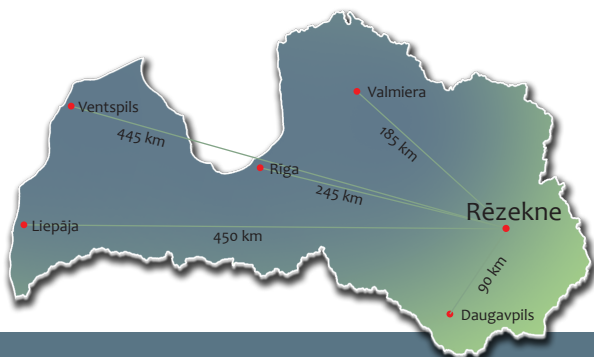

# DARĪJUMU TŪRISMA CEĻVEDIS RĒZEKNE UN APKĀRTNE

Rēzekne  
pilsēta Latgales sirdī

**Rēzeknes novads** atrodas netālu no Latvijas un ES austrumu robežas ar Krieviju un Baltkrieviju, paverot plašas potenciālās sadarbības iespējas visās jomās. Novadu šķērso starptautiskas nozīmes auto un dzelzceļa maģistrāles, kas novada teritorijai piešķir ērta tranzīta koridora statusu.